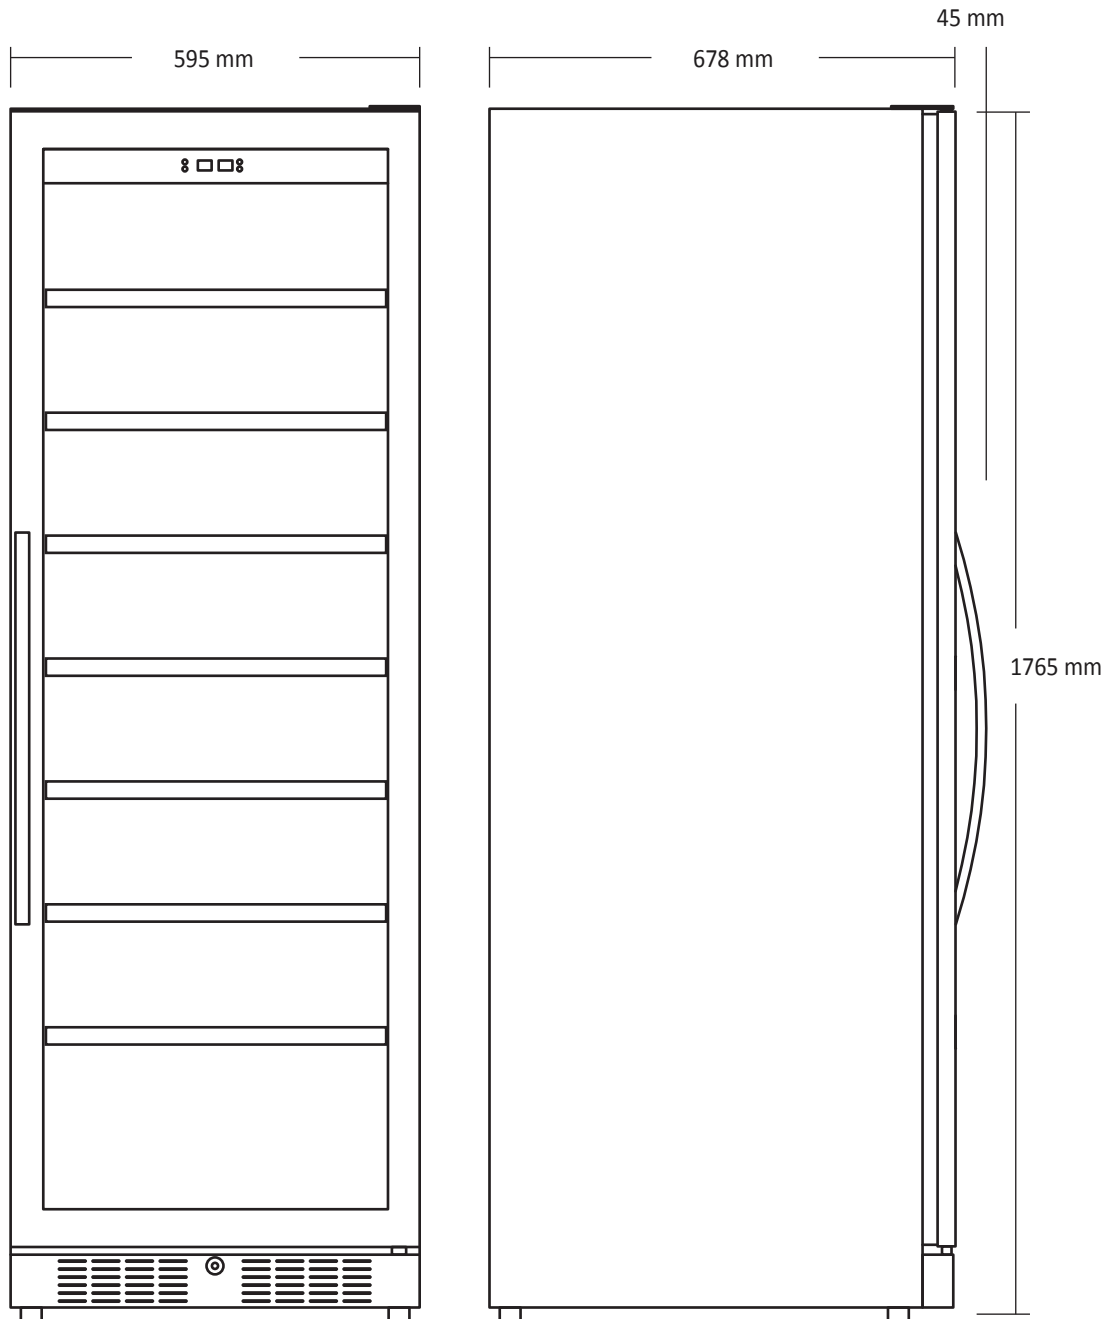

Product dimensions

SV 110

scandomestic

DK-8600 Silkeborg · T: +45 7242 5571
Denmark · www.scandomestic.dk